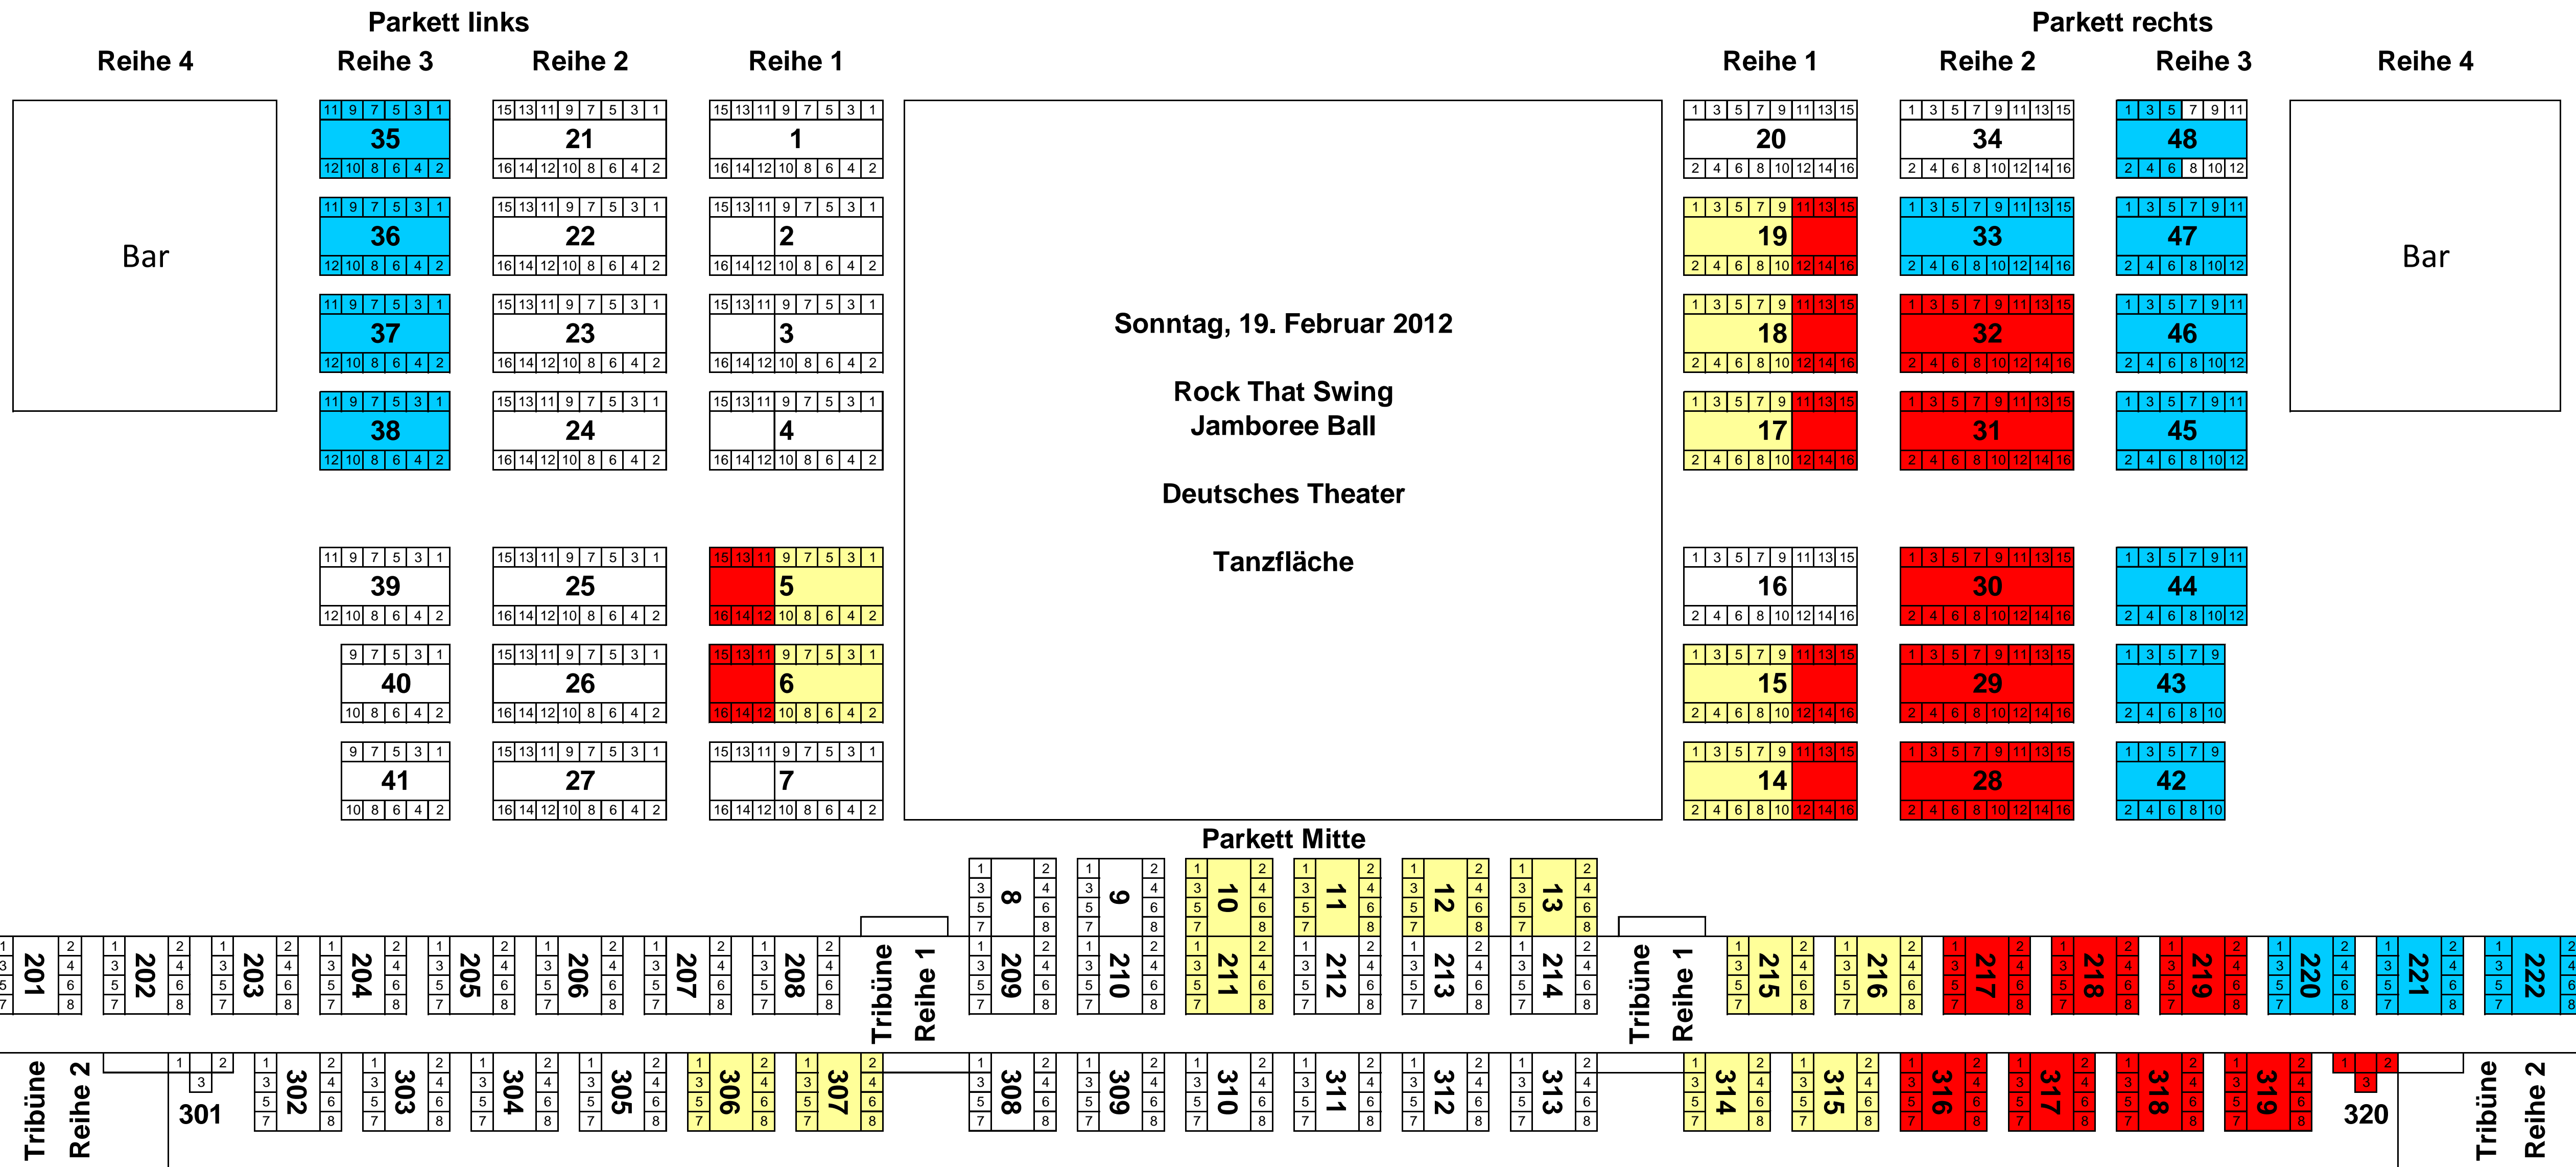

Karten für **farbig markierte Sitzplätze** können nur über die **Rock That Swing Website** (www.rockthatswing.com) bestellt werden. Hier können auch das Dance Camp und Ermäßigungen gebucht werden.
 Karten für **weiß markierten Sitzplätze** können nur über die Vorverkaufsstellen des **Deutsches Theaters** (www.deutsches-theater.de) und **München Ticket** (www.muenchenticket.de) gekauft werden.

Orchesterpodium / Bühne

Kategorie 1 – 49 Euro

Kategorie 2 – 39 Euro

Kategorie 3 – 29 Euro