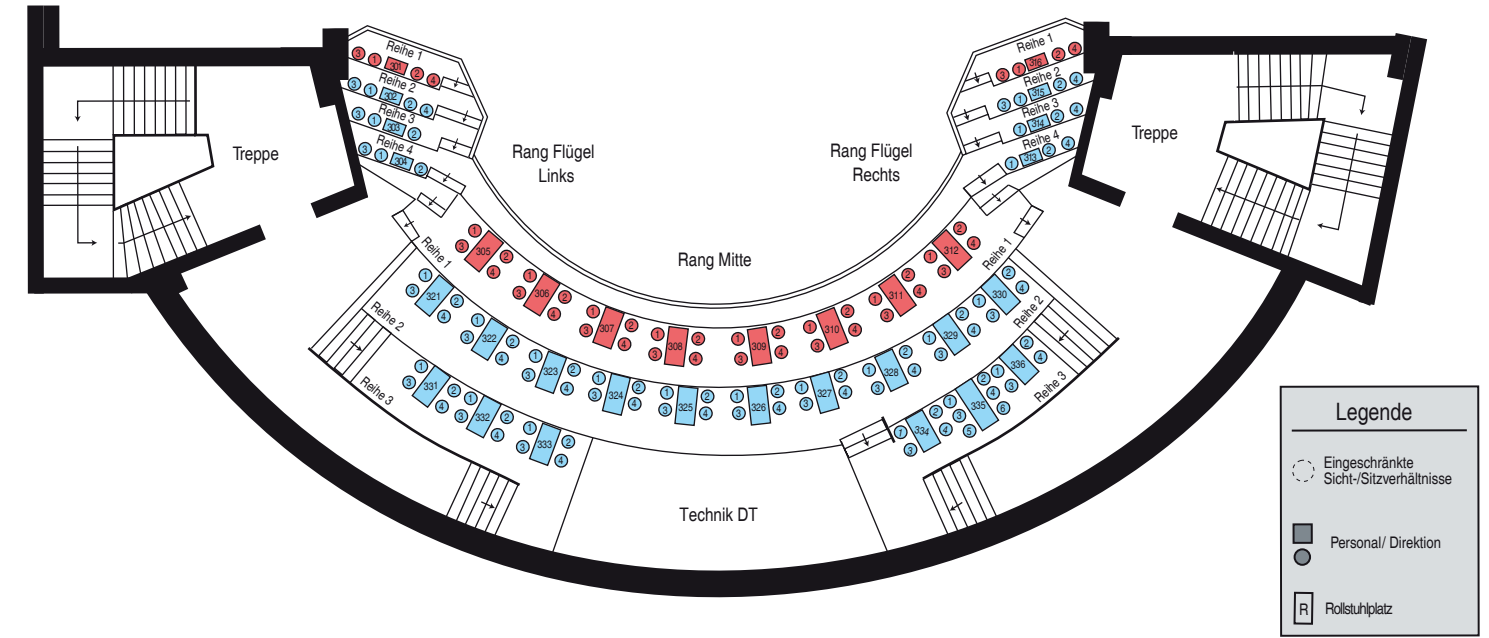

Rock That Swing Ball / Jamboree Ball 2019

DEUTSCHES THEATER

Bühne der Stadt München

Legende

- ⊖ Eingeschränkte Sicht-/Sitzverhältnisse
- Personal/ Direktion
- ⊕ Rollstuhlplatz

Legende

- ⊖ Eingeschränkte Sicht-/Sitzverhältnisse
- Personal/ Direktion
- ⊕ Rollstuhlplatz