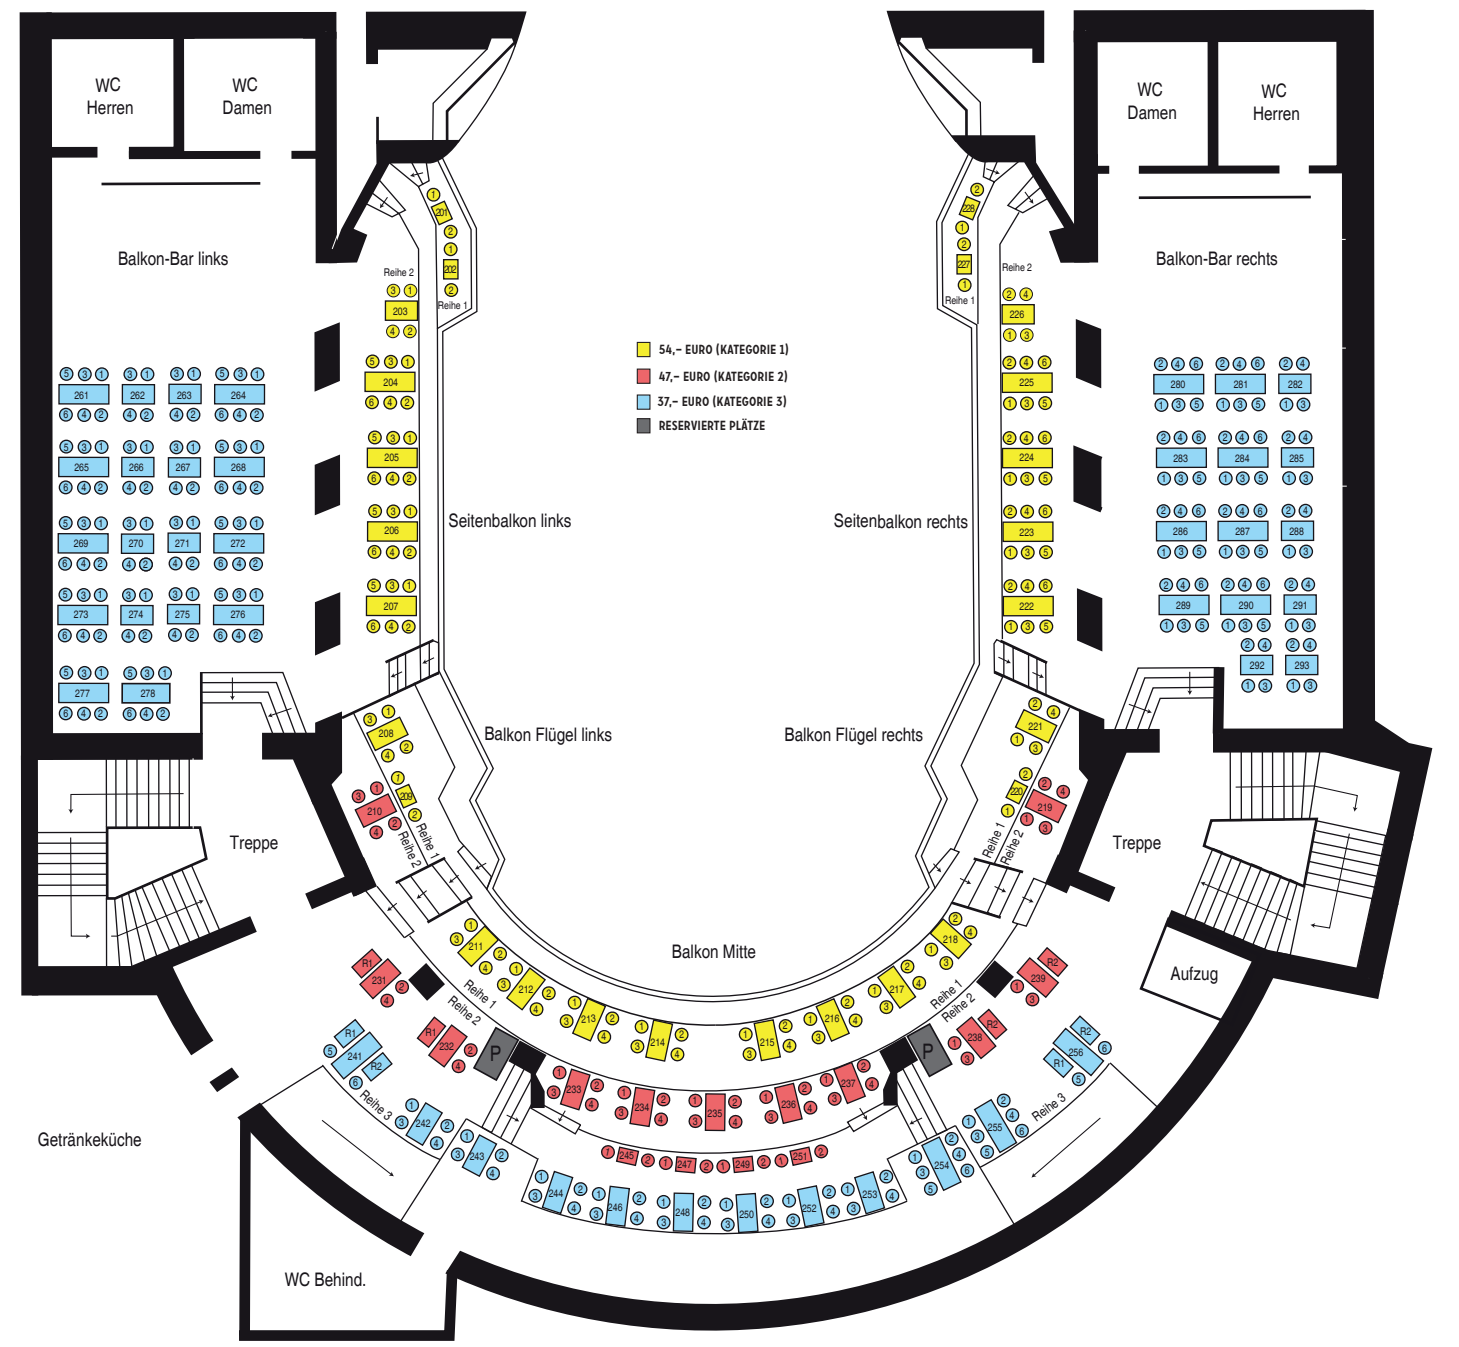

Rock That Swing Ball / Jamboree Ball 2019

DEUTSCHES THEATER

Bühne der Stadt München

Legende

- ⊖ Eingeschränkte Sicht-/Sitzverhältnisse
- Personal/ Direktion
- ⊕ Rollstuhlplatz

Legende

- ⊖ Eingeschränkte Sicht-/Sitzverhältnisse
- Personal/ Direktion
- ⊕ Rollstuhlplatz