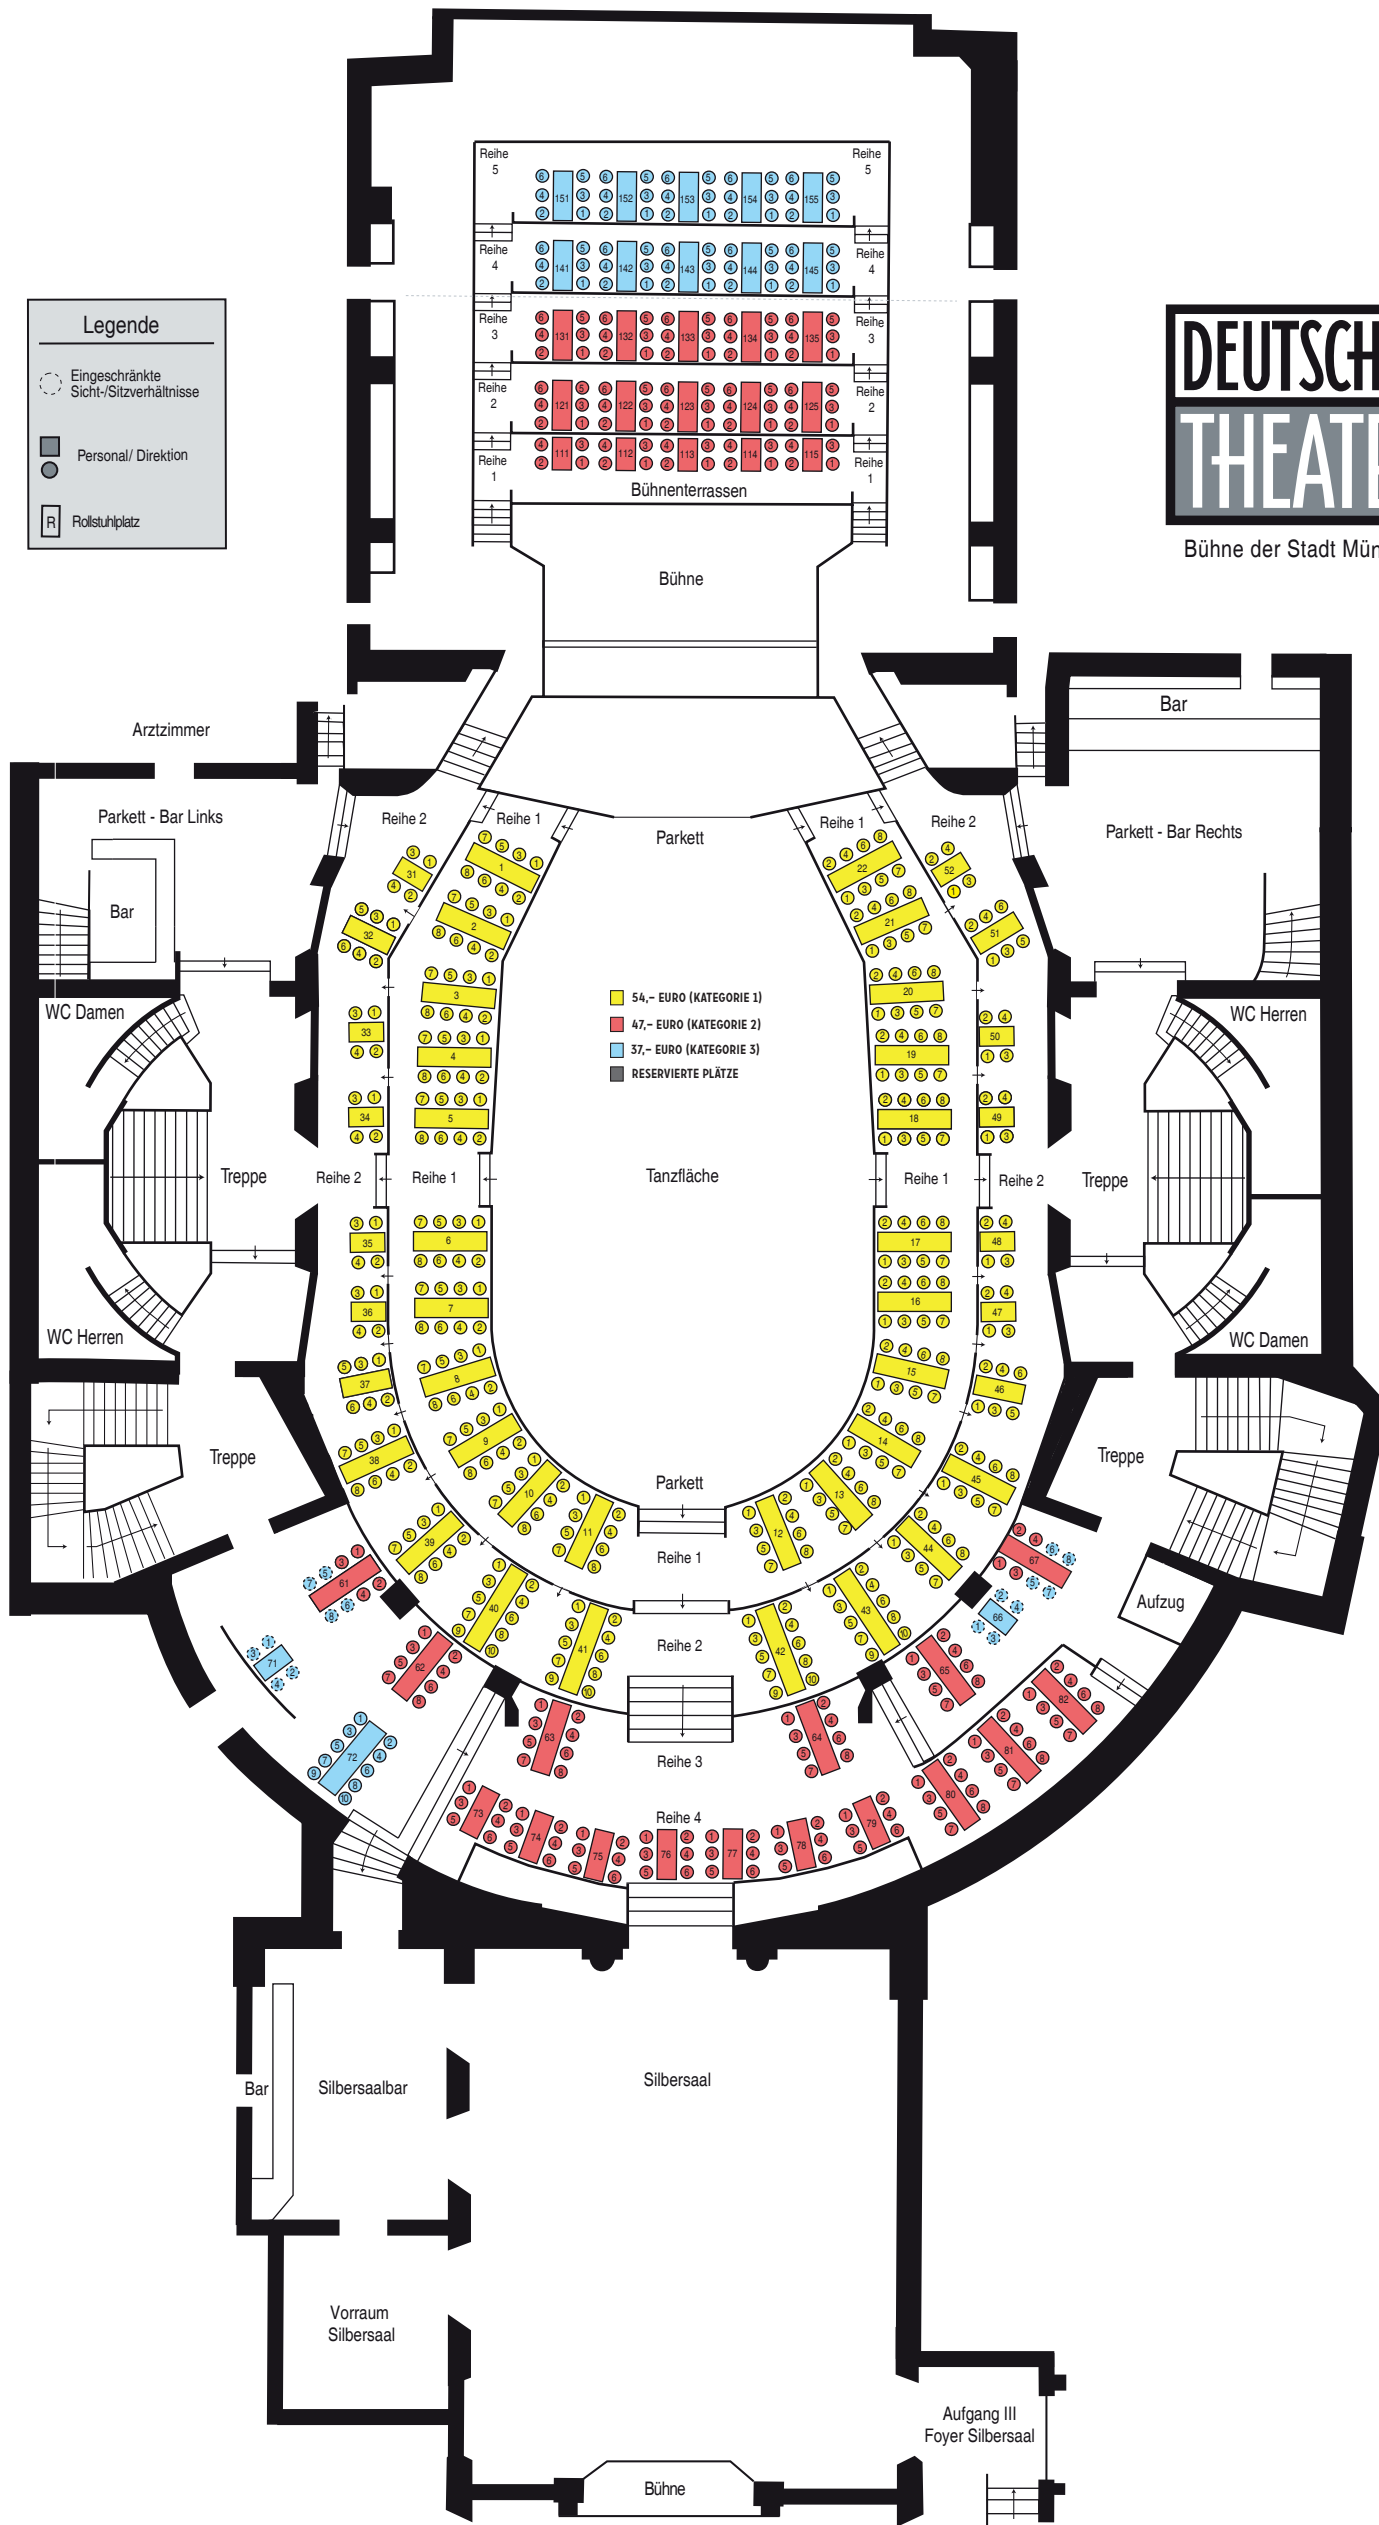

Rock That Swing Ball / Jamboree Ball 2019

DEUTSCHES THEATER

Bühne der Stadt München

Legende

- ⊖ Eingeschränkte Sicht-/Sitzverhältnisse
- Personal/ Direktion
- ⊕ Rollstuhlplatz

Legende

- ⊖ Eingeschränkte Sicht-/Sitzverhältnisse
- Personal/ Direktion
- ⊕ Rollstuhlplatz